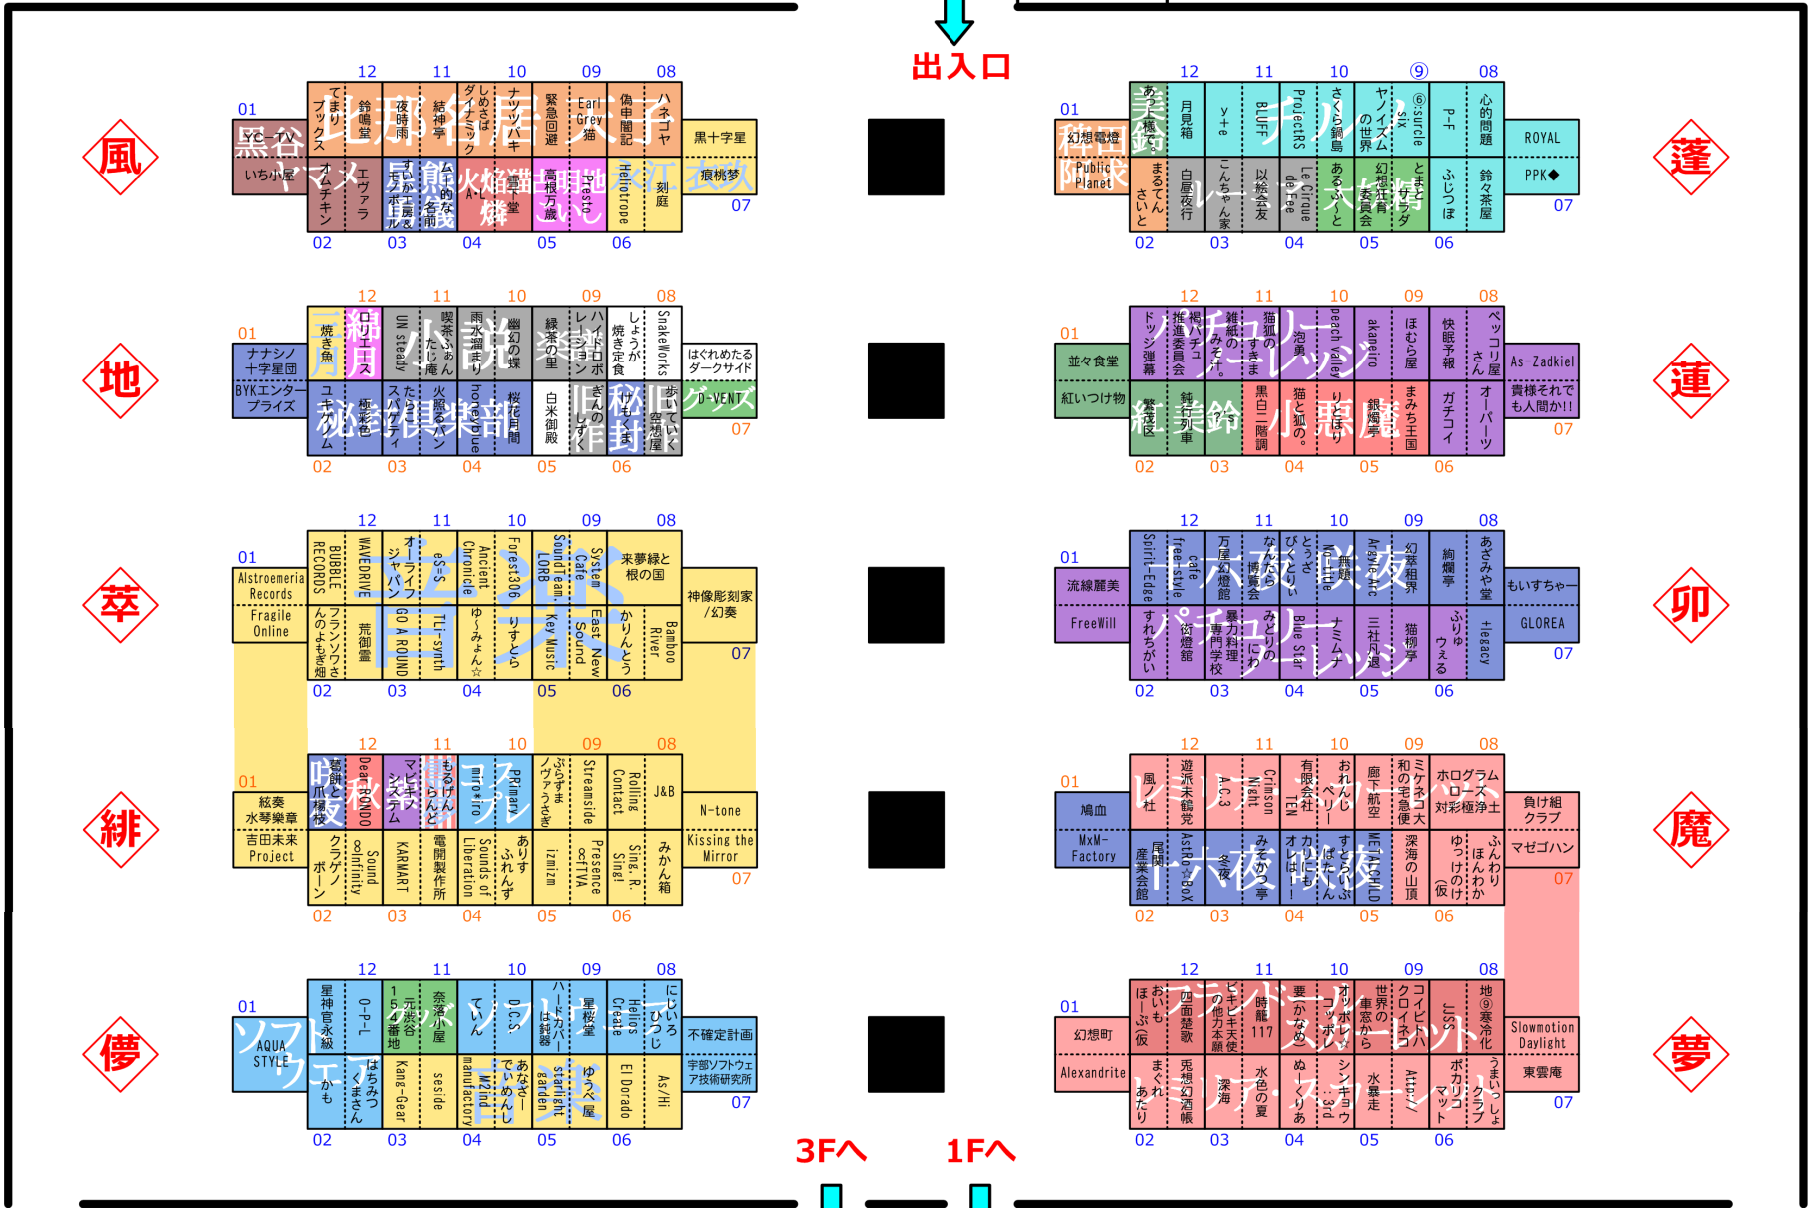

# 東方Project作品オンリー同人誌即売会 東方紅楼夢 第4回目 サークル配置図

京都市勧業館みやこめっせ  
第1展示場&第3展示場

2008年11月2日(日) 11:00~15:00

みやこめっせ 地下1階 第1展示場 サークル配置図

本部

出入口

※通路では 押さず 走らず 立ち止まらず  
マナーを守って楽しい一日を!

作製: まいさん <http://www.green.dti.ne.jp/maisn/>  
配色: 久樹 輝幸 <http://www.takamahara.info/>

※本配置図は非公式のものです。

みやこめっせ 3階 第3展示場 サークル配置図

チラシ置き場 (Flyer Placement Area)

総本部 (General Office)

Main circular arrangement table with columns 01-38 and rows 01-21. Each cell contains booth names and numbers. Includes large red 'EXIT' text and various colored diamond markers.

B1F^ ↓

↓ 1F^

↑ B1F

↑ 1F