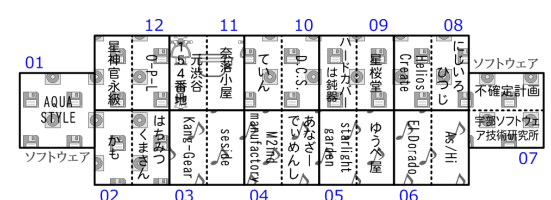

東方Project作品オンリー同人誌即売会 東方紅楼夢 第4回目 サークル配置図

京都市勧業館みやこめっせ
第1展示場&第3展示場

2008年11月2日(日) 11:00~15:00

みやこめっせ 地下1階 第1展示場 サークル配置図

本部

出入口

風

地

萃

緋

夢

3Fへ 1Fへ

蓬

蓮

卯

魔

Grid of 30x30 tables for the 3rd floor exhibition area. Each table contains booth names, booth numbers (01-38), and specific booth details. Includes categories like '成人指定' (Adult Only) and '霊' (Spirit).

Grid of 30x30 tables for the 1st floor exhibition area. Each table contains booth names, booth numbers (10-29), and specific booth details. Includes categories like '封' (Seal), '時' (Time), '怪' (Monster), '紅' (Red), '妖' (Yokai), '永' (Forever), '花' (Flower), and '文' (Literature).