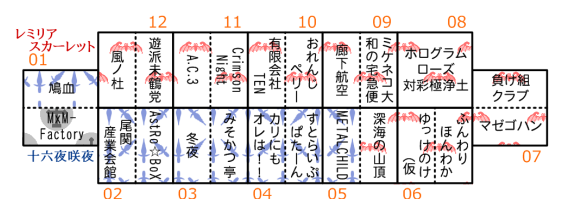

東方Project作品オンリー同人誌即売会 東方紅楼夢 第4回目 サークル配置図

京都市勧業館みやこめっせ
第1展示場&第3展示場

2008年11月2日(日) 11:00~15:00

みやこめっせ 地下1階 第1展示場 サークル配置図

本部

出入口

風

地

萃

緋

夢

3Fへ 1Fへ

蓬

蓮

卯

魔

夢

※通路では 押さず 走らず 立ち止まらず
マナーを守って楽しい一日を!

作製：まいさん http://www.green.dti.ne.jp/maisn/
配色：久樹 輝幸 http://www.takamagahara.info/

※本配置図は非公式のものです。

みやこめっせ 3階 第3展示場 サークル配置図

チラシ置き場

総本部

本部

Grid of 30x30 tables for the 3rd floor exhibition area. Each table contains booth names, booth numbers (01-38), and specific booth details. Includes categories like '成人指定' (Adult Only) and '霊' (Spirit).