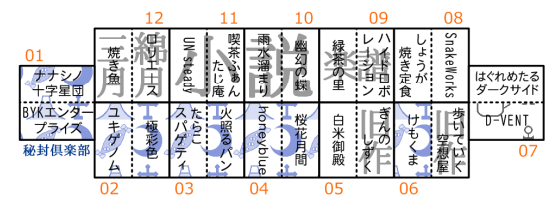

東方Project作品オンリー同人誌即売会 東方紅楼夢 第4回目 サークル配置図

京都市勧業館みやこめっせ
第1展示場&第3展示場

2008年11月2日(日) 11:00~15:00

みやこめっせ 地下1階 第1展示場 サークル配置図

本部

出入口

風

地

萃

緋

夢

3Fへ 1Fへ

蓬

蓮

卯

魔

Grid of 30x30 tables for the 3rd floor exhibition area. Each table contains booth names, booth numbers (01-38), and specific booth details. Includes categories like '成人指定' (Adult Only) and '霊' (Spirit).

Grid of 30x30 tables for the 1st floor exhibition area. Each table contains booth names, booth numbers (10-29), and specific booth details. Includes categories like '封' (Seal), '時' (Time), '怪' (Monster), '紅' (Red), '妖' (Yokai), '永' (Forever), '花' (Flower), and '文' (Literature).