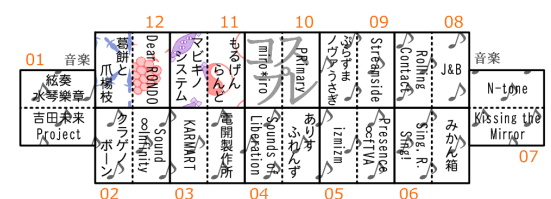

東方Project作品オンリー同人誌即売会 東方紅楼夢 第4回目 サークル配置図

京都市勧業館みやこめっせ
第1展示場&第3展示場

2008年11月2日(日) 11:00~15:00

みやこめっせ 地下1階 第1展示場 サークル配置図

本部

出入口

風

地

萃

緋

夢

3Fへ 1Fへ

蓬

蓮

卯

魔

Grid of 30x30 tables for the 3rd floor exhibition area. Each table contains booth names, booth numbers (01-38), and specific booth details. Includes categories like '成人指定' (Adult Only) and '霊' (Spirit).

Grid of 30x30 tables for the 1st floor exhibition area. Each table contains booth names, booth numbers (10-29), and specific booth details. Includes categories like '封' (Seal), '時' (Time), '怪' (Monster), '紅' (Red), '妖' (Yokai), '永' (Forever), '花' (Flower), and '文' (Literature).