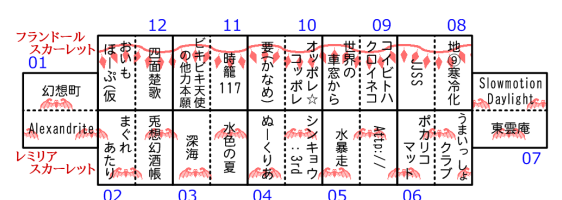

東方Project作品オンリー同人誌即売会 東方紅楼夢 第4回目 サークル配置図

京都市勧業館みやこめっせ
第1展示場&第3展示場

2008年11月2日(日) 11:00~15:00

みやこめっせ 地下1階 第1展示場 サークル配置図

本部

出入口

風

地

萃

緋

夢

3Fへ 1Fへ

蓬

蓮

卯

魔

夢

※通路では 押さず 走らず 立ち止まらず
マナーを守って楽しい一日を!

作製：まいさん http://www.green.dti.ne.jp/maisn/
配色：久樹 輝幸 http://www.takamagahara.info/

※本配置図は非公式のものです。

みやこめっせ 3階 第3展示場 サークル配置図

チラシ置き場

総本部

本部

Grid of 30x30 tables for the 3rd floor exhibition area. Each table contains booth names, booth numbers (01-38), and specific booth details. Includes categories like '成人指定' (Adult Only) and '霊' (Spirit).