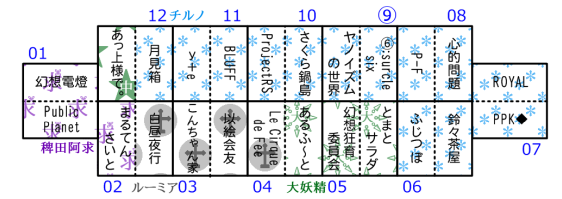

東方Project作品オンリー同人誌即売会 東方紅楼夢 第4回目 サークル配置図

京都市勧業館みやこめっせ
第1展示場&第3展示場

2008年11月2日(日) 11:00~15:00

みやこめっせ 地下1階 第1展示場 サークル配置図

本部

出入口

風

地

萃

緋

夢

3Fへ 1Fへ

蓬

蓮

卯

魔

夢

※通路では 押さず 走らず 立ち止まらず
マナーを守って楽しい一日を!

作製：まいさん http://www.green.dti.ne.jp/maisn/
配色：久樹 輝幸 http://www.takamagahara.info/

※本配置図は非公式のものです。

みやこめっせ 3階 第3展示場 サークル配置図

チラシ置き場

総本部

本部

Grid of 30x30 tables for the 3rd floor exhibition area. Each table contains booth names, booth numbers (01-38), and specific booth details. Includes categories like '成人指定' (Adult Only) and '霊' (Spirit).