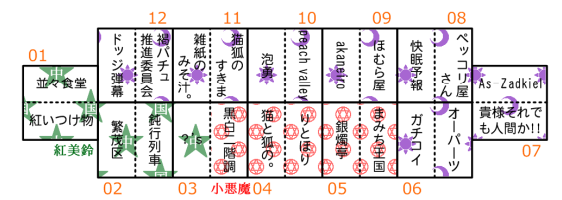

東方Project作品オンリー同人誌即売会 東方紅楼夢 第4回目 サークル配置図

京都市勧業館みやこめっせ
第1展示場&第3展示場

2008年11月2日(日) 11:00~15:00

みやこめっせ 地下1階 第1展示場 サークル配置図

本部

出入口

風

地

萃

緋

夢

3Fへ 1Fへ

蓬

蓮

卯

魔

夢

※通路では 押さず 走らず 立ち止まらず
マナーを守って楽しい一日を!

作製：まいさん http://www.green.dti.ne.jp/maisn/
配色：久樹 輝幸 http://www.takamagahara.info/

※本配置図は非公式のものです。

みやこめっせ 3階 第3展示場 サークル配置図

チラシ置き場

総本部

本部

Grid of 30x30 tables for the 3rd floor exhibition area. Each table contains booth names, booth numbers (01-38), and specific booth details. Includes categories like '成人指定' (Adult Only) and '霊' (Spirit).