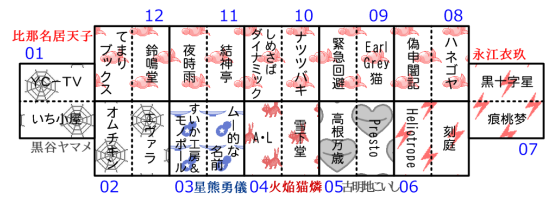

東方Project作品オンリー同人誌即売会 東方紅楼夢 第4回目 サークル配置図

京都市勧業館みやこめっせ
第1展示場&第3展示場

2008年11月2日(日) 11:00~15:00

みやこめっせ 地下1階 第1展示場 サークル配置図

本部

出入口

風

地

萃

緋

夢

3Fへ 1Fへ

蓬

蓮

卯

魔

Grid of 30x30 tables for the 3rd floor exhibition area. Each table contains booth names, booth numbers (01-38), and specific booth details. Includes categories like '成人指定' (Adult Only) and '霊' (Spirit).

Grid of 30x30 tables for the 1st floor exhibition area. Each table contains booth names, booth numbers (10-29), and specific booth details. Includes categories like '封' (Seal), '時' (Time), '怪' (Monster), '紅' (Red), '妖' (Yokai), '永' (Forever), '花' (Flower), and '文' (Literature).