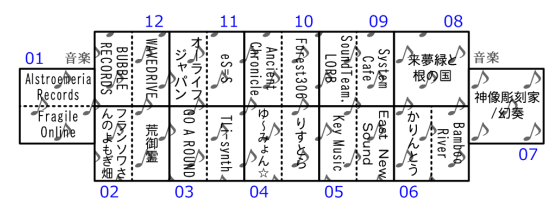

東方Project作品オンリー同人誌即売会 東方紅楼夢 第4回目 サークル配置図

京都市勧業館みやこめっせ
第1展示場&第3展示場

2008年11月2日(日) 11:00~15:00

みやこめっせ 地下1階 第1展示場 サークル配置図

本部

出入口

風

地

萃

緋

夢

3Fへ 1Fへ

蓬

蓮

卯

魔

Grid of 30x30 tables for the 3rd floor exhibition area. Each table contains booth names, booth numbers (01-38), and specific booth details. Includes categories like '成人指定' (Adult Only) and '霊' (Spirit).

Grid of 30x30 tables for the 1st floor exhibition area. Each table contains booth names, booth numbers (10-29), and specific booth details. Includes categories like '封' (Seal), '時' (Time), '怪' (Monster), '紅' (Red), '妖' (Yokai), '永' (Forever), '花' (Flower), and '文' (Literature).