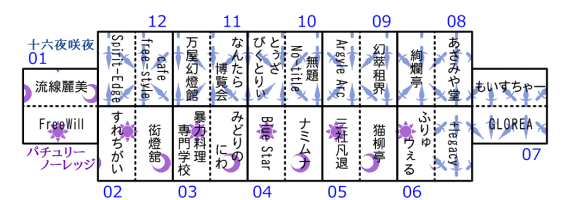

東方Project作品オンリー同人誌即売会 東方紅楼夢 第4回目 サークル配置図

京都市勧業館みやこめっせ
第1展示場&第3展示場

2008年11月2日(日) 11:00~15:00

みやこめっせ 地下1階 第1展示場 サークル配置図

本部

出入口

風

地

萃

緋

夢

3Fへ 1Fへ

蓬

蓮

卯

魔

夢

※通路では 押さず 走らず 立ち止まらず
マナーを守って楽しい一日を!

作製：まいさん http://www.green.dti.ne.jp/maisn/
配色：久樹 輝幸 http://www.takamagahara.info/

※本配置図は非公式のものです。

みやこめっせ 3階 第3展示場 サークル配置図

チラシ置き場

総本部

本部

Grid of 30x30 tables for the 3rd floor exhibition area. Each table contains booth names, booth numbers (01-38), and specific booth details. Includes categories like '成人指定' (Adult Only) and '霊' (Spirit).