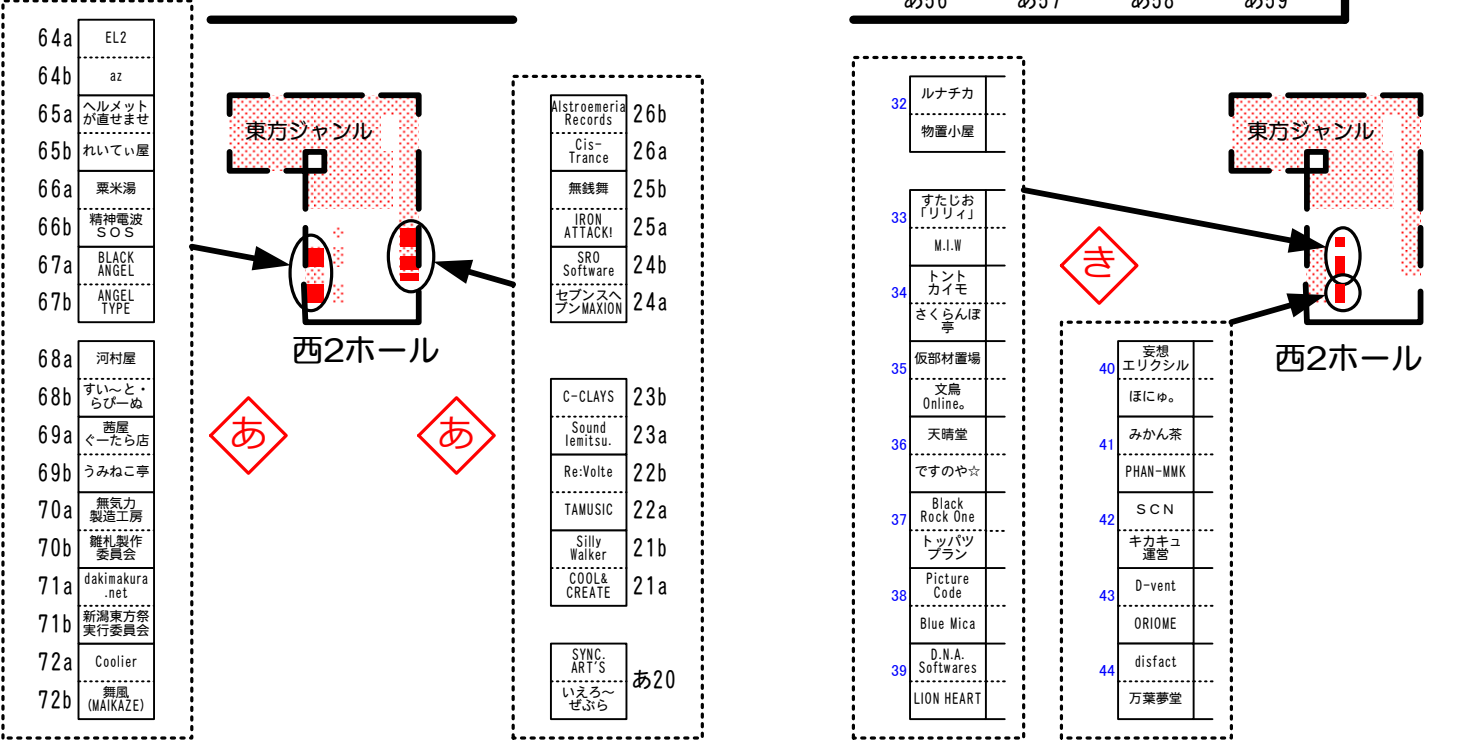

あ55 ヤマト 高松市場	あ54 月夜幻想 かみご	あ53 N.Y.P.E flamery flametime	あ52 上海 幻界 リクス	あ51 CHRONOLOG らぶ。	あ50 業の生活 TEDDY PLANT	あ49 Golden Peline く	あ48 あまたた シタ シタ

12 友香屋 も人間か!!	13 オムチキン UkiUki Watching	14 そんな ひのこと。 RunRuk	15 うさぎ うさぎ 急行GIF うさぎ 急行GIF	16 高根万歳 路上 ペインター	15 生美神社 nikuya	16 シロイハヤ めらん こりゃー	17 狐狗狸さん の棺 619	18 少年病監 少年病監	13 DRAGON PANDA CLOAKS HERK'S	14 airdrop 空色気分	15 熊猫街 月光零夜	16 Afternoon なむく てま まりませ	17 ぼしたべよ こいくち まなこ	18 EARNESTLY JET CITY	13 ひさの 赤色ハラ	14 カズハネ Trick&Treat	15 そると☆ りばあ	16 ろかた あるき	17 腋があ った ら 挟まり た	13 蓮華座 牛半殺し	14 トリガ ハッピ	15 アズき 工房	16 鬼灯提 燈	17 てうい 亭	13 殺戮記念 館	14 歌えな い 太平洋 うばく る	15 音速 うばく る	16 もちき 鮮魚店	17 800画 紙	11 魚肉 M.I.P	12 とらた め	13 ちやい に ずき やべつ	14 エヴァ ラ	15 カガミ セカイ	16 さら いら う プロ グラ ム	17 日向葵 畑	11 サケの サカナ	12 霊屋本 舗	13 ギョク ロ アン	14 Digital Graphix	15 そら いら う プロ グラ ム	16 富士爆 発

な と て つ ち た そ

07 まある く	08 高久屋 Citation Poppy	09 心恋色 がんが る ふおん	10 うさぎ うさぎ 急行GIF	11 そんな ひのこと。 RunRuk	12 ここた ま	13 雪天館	14 貴様そ れで も 人間か!!	07 まある く	08 高久屋 Citation Poppy	09 心恋色 がんが る ふおん	10 うさぎ うさぎ 急行GIF	11 そんな ひのこと。 RunRuk	12 ここた ま	13 雪天館	14 貴様そ れで も 人間か!!	07 まある く	08 高久屋 Citation Poppy	09 心恋色 がんが る ふおん	10 うさぎ うさぎ 急行GIF	11 そんな ひのこと。 RunRuk	12 ここた ま	13 雪天館	14 貴様そ れで も 人間か!!	07 まある く	08 高久屋 Citation Poppy	09 心恋色 がんが る ふおん	10 うさぎ うさぎ 急行GIF	11 そんな ひのこと。 RunRuk	12 ここた ま	13 雪天館	14 貴様そ れで も 人間か!!	07 まある く	08 高久屋 Citation Poppy	09 心恋色 がんが る ふおん	10 うさぎ うさぎ 急行GIF	11 そんな ひのこと。 RunRuk	12 ここた ま	13 雪天館	14 貴様そ れで も 人間か!!

あ

あ56 ほつと いす	あ57 include 231179 BOOK	あ58 リスレ ン	あ59 Lufftort 夢見Jiro