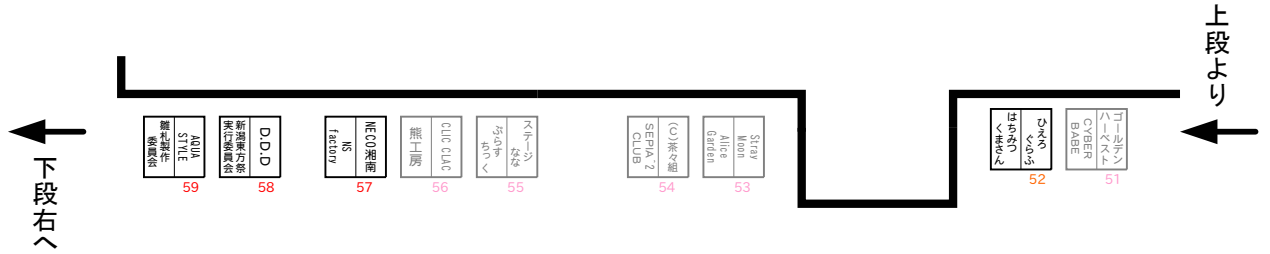

## 東2ホール(外周)

## 東3ホール(外周)

**コミックマーケット76 (2日目)**  
 2009年8月15日 (土) 10:00~16:00  
 東京ビッグサイト 東1~3ホール内