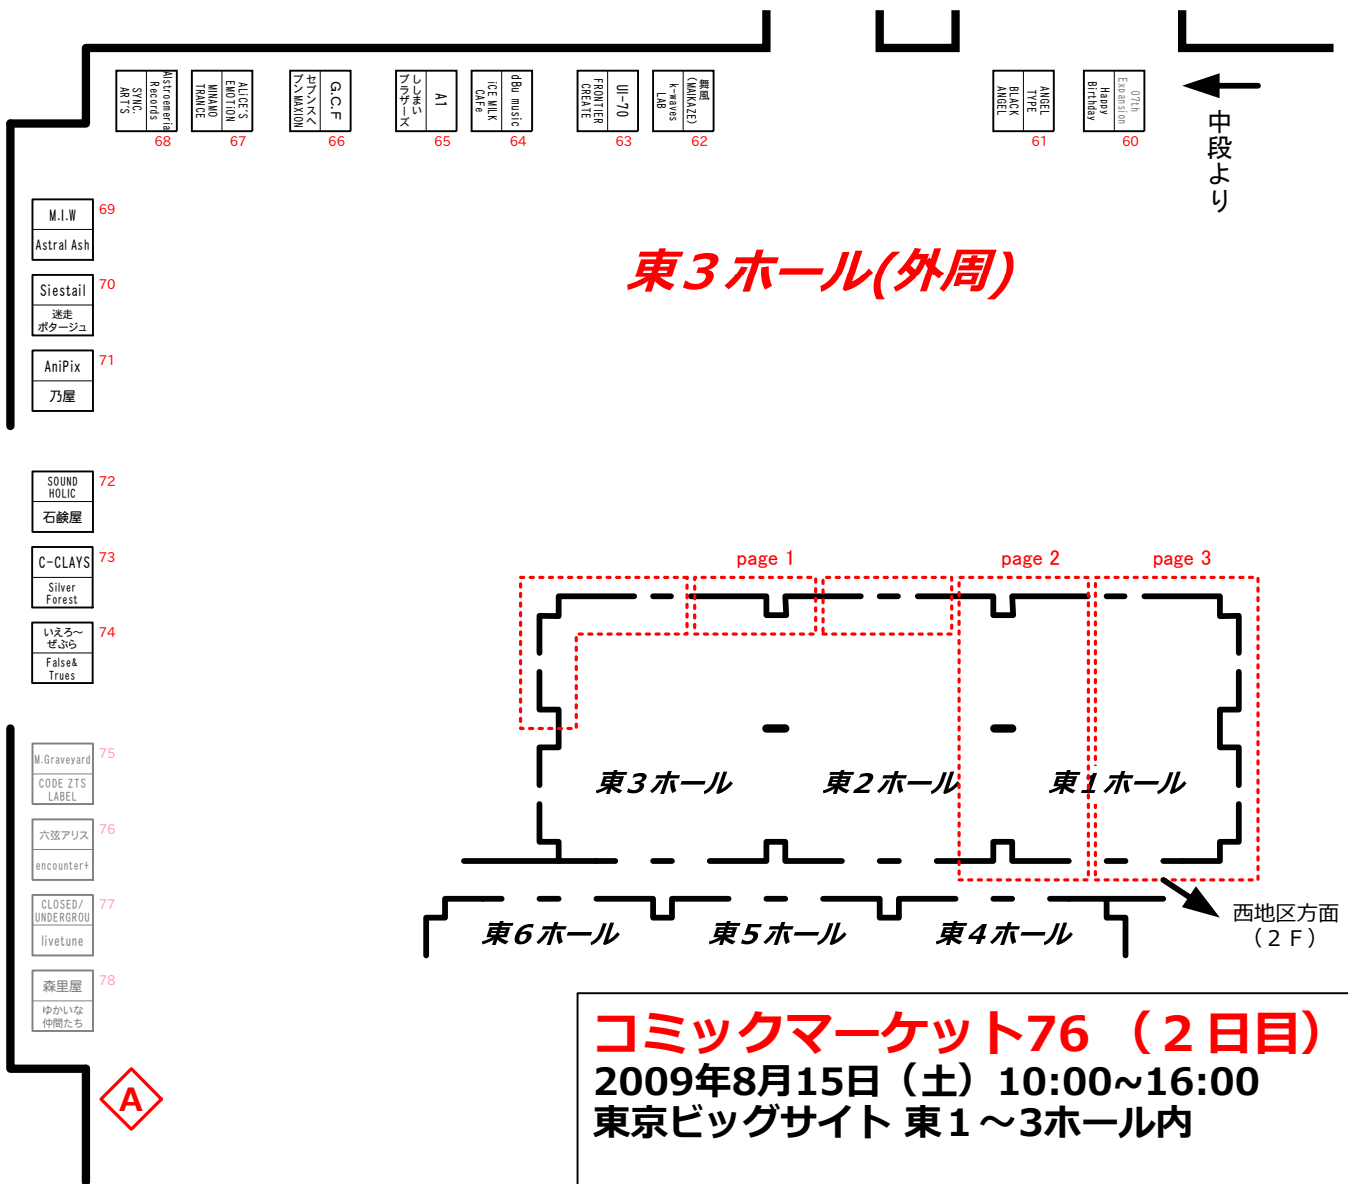

## 東2ホール(外周)

## 東3ホール(外周)

**コミックマーケット76 (2日目)**  
 2009年8月15日 (土) 10:00~16:00  
 東京ビッグサイト 東1~3ホール内