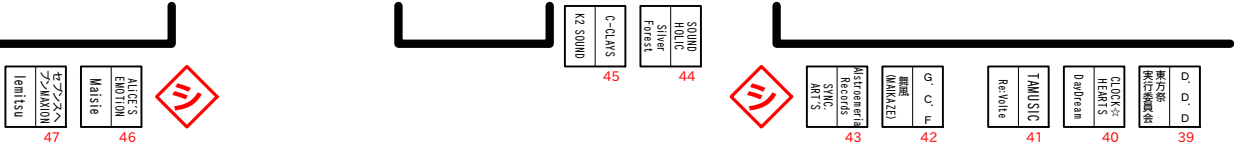

東4ホール
シャッター前配置

| | | | | | | | | | | | | | | | | | | | | | | | | | | | | | | | | | | | | | | | | | | | | | |
|----|-------------------------------|----|--------------------------------|----|---------------------|----|------------------------------------|----|---|----|------------------------|----|----------------------|----|------------------------------|----|----------------------|----|----------------------|----|----------------------|----|----------------------|----|----------------------|----|----------------------|----|----------------------|----|----------------------|----|----------------------|---|-------------------|---|-------------------|---|-------------------|---|-------------------|---|-------------------|---|-------------------|
| 47 | セブンス 7th Heaven Ishitsu | 46 | ALICE'S EVOLUTION Maison | 45 | C-D-AMS K2 SOUND | 44 | SOUND HOLIC Silver Forest | 43 | REORDERING RECORDING SOUND MUSIC UNMAZU | 42 | G U L | 41 | TMUSIC Be-Valle | 40 | CLOCKZ HEARTS Daydream | 39 | 東京音楽 東京音楽 東京音楽 | 38 | 東京音楽 東京音楽 東京音楽 | 37 | 東京音楽 東京音楽 東京音楽 | 36 | 東京音楽 東京音楽 東京音楽 | 35 | 東京音楽 東京音楽 東京音楽 | 34 | 東京音楽 東京音楽 東京音楽 | 33 | 東京音楽 東京音楽 東京音楽 | 32 | 東京音楽 東京音楽 東京音楽 | 31 | 東京音楽 東京音楽 東京音楽 | | | | | | | | | | | | |
| 23 | Sound Bottle Hill 共楽団 | 22 | ID-Es | 21 | 西提灯 | 20 | 最高徴 | 19 | 紅庵 | 18 | ウリバナケ ROUGH TIME | 17 | Minstrel TanaBaTa | 16 | 共楽団 共楽団 共楽団 | 15 | 共楽団 共楽団 共楽団 | 14 | 共楽団 共楽団 共楽団 | 13 | 共楽団 共楽団 共楽団 | 12 | 共楽団 共楽団 共楽団 | 11 | 共楽団 共楽団 共楽団 | 10 | 共楽団 共楽団 共楽団 | 9 | 共楽団 共楽団 共楽団 | 8 | 共楽団 共楽団 共楽団 | 7 | 共楽団 共楽団 共楽団 | 6 | 共楽団 共楽団 共楽団 | 5 | 共楽団 共楽団 共楽団 | 4 | 共楽団 共楽団 共楽団 | 3 | 共楽団 共楽団 共楽団 | 2 | 共楽団 共楽団 共楽団 | 1 | 共楽団 共楽団 共楽団 |
| 23 | Sound Bottle Hill 共楽団 | 22 | ID-Es | 21 | 西提灯 | 20 | 最高徴 | 19 | 紅庵 | 18 | ウリバナケ ROUGH TIME | 17 | Minstrel TanaBaTa | 16 | 共楽団 共楽団 共楽団 | 15 | 共楽団 共楽団 共楽団 | 14 | 共楽団 共楽団 共楽団 | 13 | 共楽団 共楽団 共楽団 | 12 | 共楽団 共楽団 共楽団 | 11 | 共楽団 共楽団 共楽団 | 10 | 共楽団 共楽団 共楽団 | 9 | 共楽団 共楽団 共楽団 | 8 | 共楽団 共楽団 共楽団 | 7 | 共楽団 共楽団 共楽団 | 6 | 共楽団 共楽団 共楽団 | 5 | 共楽団 共楽団 共楽団 | 4 | 共楽団 共楽団 共楽団 | 3 | 共楽団 共楽団 共楽団 | 2 | 共楽団 共楽団 共楽団 | 1 | 共楽団 共楽団 共楽団 |
| 23 | Sound Bottle Hill 共楽団 | 22 | ID-Es | 21 | 西提灯 | 20 | 最高徴 | 19 | 紅庵 | 18 | ウリバナケ ROUGH TIME | 17 | Minstrel TanaBaTa | 16 | 共楽団 共楽団 共楽団 | 15 | 共楽団 共楽団 共楽団 | 14 | 共楽団 共楽団 共楽団 | 13 | 共楽団 共楽団 共楽団 | 12 | 共楽団 共楽団 共楽団 | 11 | 共楽団 共楽団 共楽団 | 10 | 共楽団 共楽団 共楽団 | 9 | 共楽団 共楽団 共楽団 | 8 | 共楽団 共楽団 共楽団 | 7 | 共楽団 共楽団 共楽団 | 6 | 共楽団 共楽団 共楽団 | 5 | 共楽団 共楽団 共楽団 | 4 | 共楽団 共楽団 共楽団 | 3 | 共楽団 共楽団 共楽団 | 2 | 共楽団 共楽団 共楽団 | 1 | 共楽団 共楽団 共楽団 |